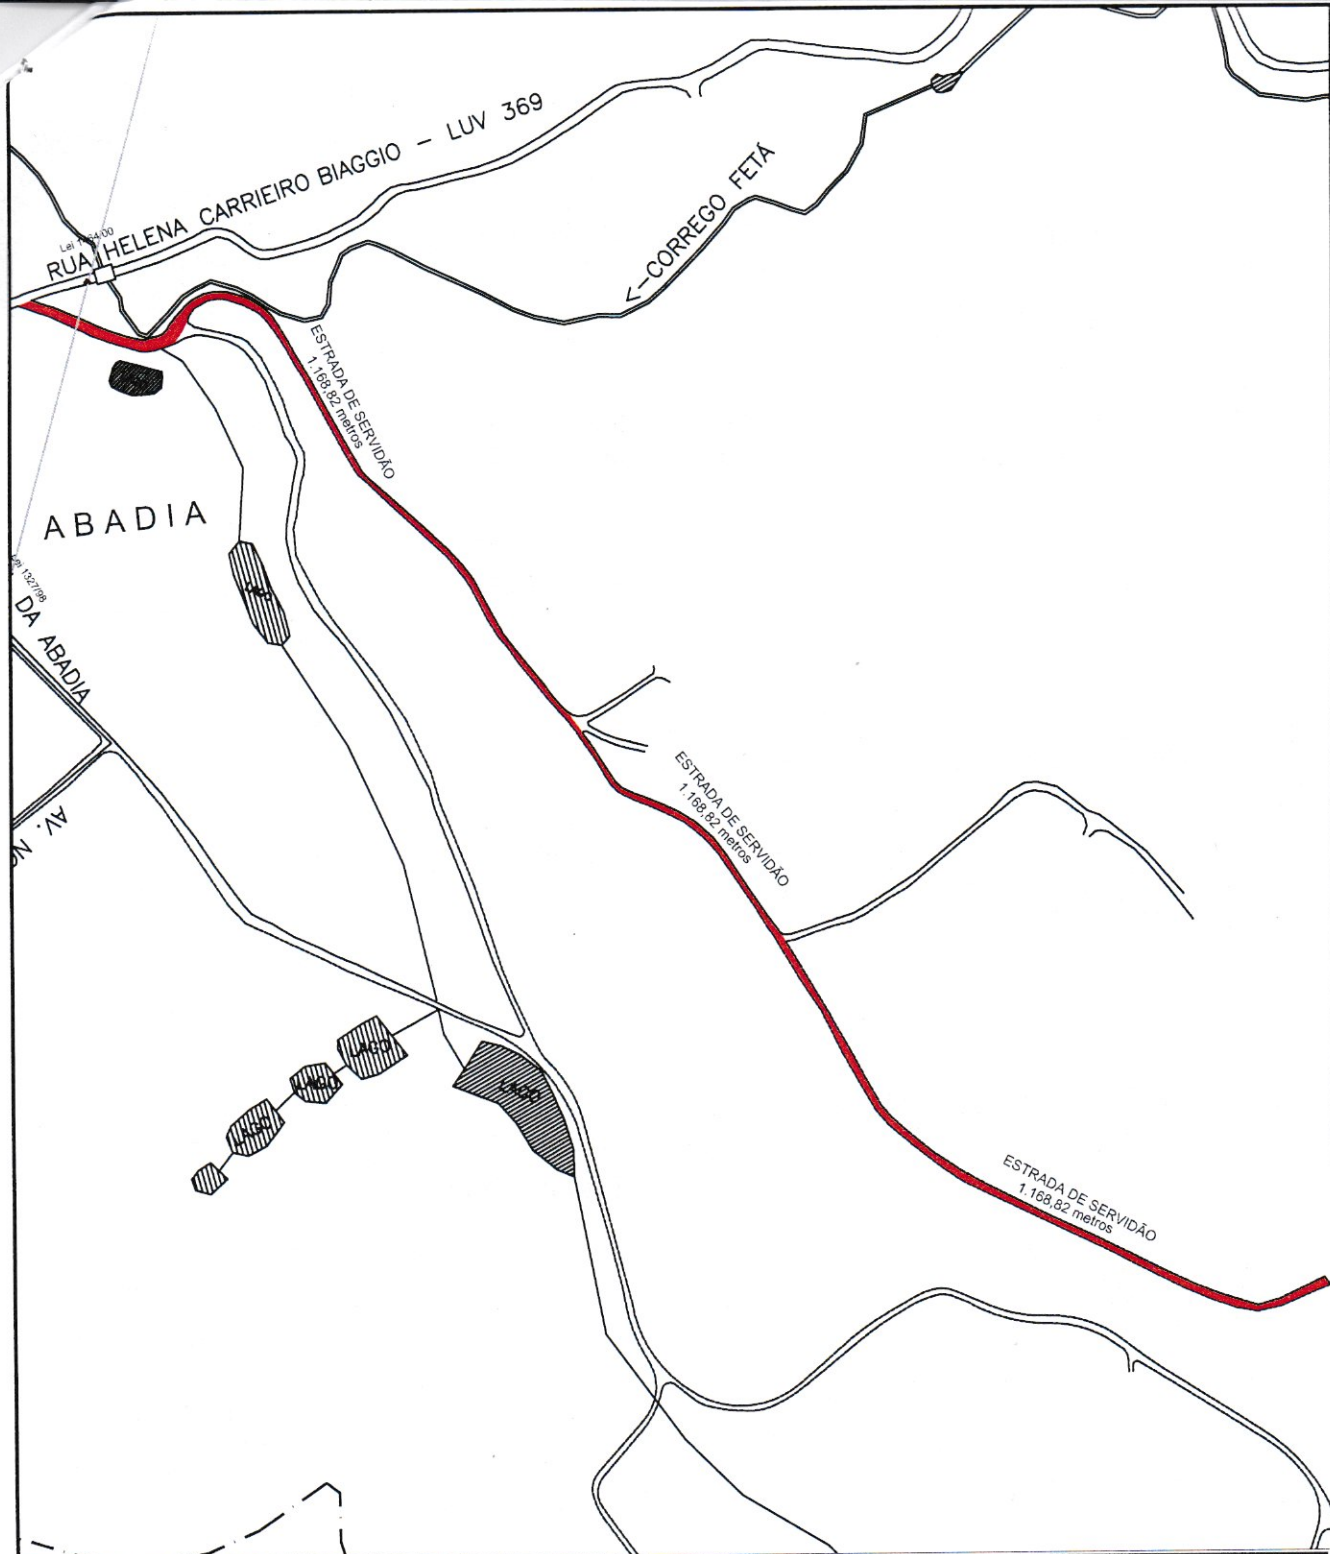

Resp. Técnico: Eng. Thiago Solfiati Marciano
CREA: 5.063.282.930

PREFEITURA MUNICIPAL DE LOUVEIRA
SECRETARIA DE DESENVOLVIMENTO URBANO

ENGº EDSON RICARDO PISSULIN
SECRETÁRIO DE DESENVOLVIMENTO URBANO

ESCALA	DESENHO	LF
S/ESC.	PROJETO	LF
	DATA	07/2021

DESENHO 2021-DV31 FL 1-1

LOCAL

ESTRADA DE SERVIDÃO, ESTRADA SÃO JOSÉ, BAIRRO ABADIA - LOUVEIRA/SP

TÍTULO

CROQUI PARA DENOMINAÇÃO OFICIAL DE VIA PÚBLICA